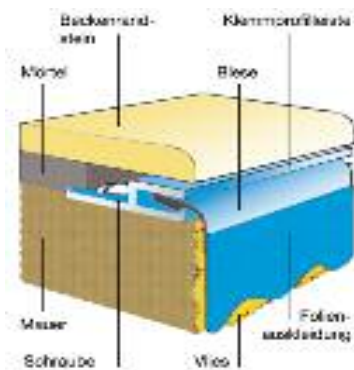

## Farben Schwimmbecken-Innenhüllen

dunkelblau

adriablau

weiß

sand

hellblau

carara

estoril