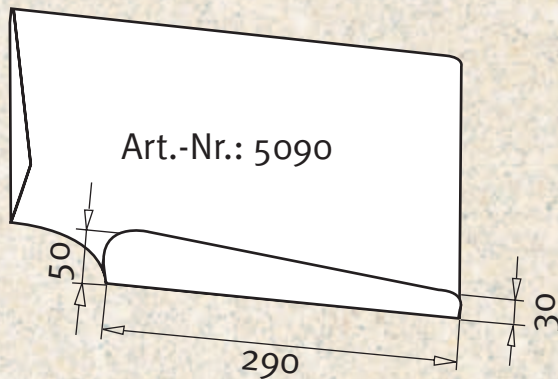

# GRATONIT®

Schwimmbeckensteine

Betonsonderteile

**Randstein gerade**

**Verlegeplatte**

**Innenecke**

**Außenecke**

**Randstein gerundet für diverse Rund-, Oval- und Achtformbecken**

Durchmesser	Art.-Nr.	Durchmesser	Art.-Nr.
1,00 m	5100	4,00 m	5400
2,00 m	5200	4,20 m	5420
2,50 m	5250	4,50 m	5450
2,75 m	5275	5,00 m	5500
3,00 m	5300	6,00 m	5600
3,20 m	5320	7,00 m	5700
3,50 m	5350	8,00 m	5800
3,60 m	5360	10,00 m	51000