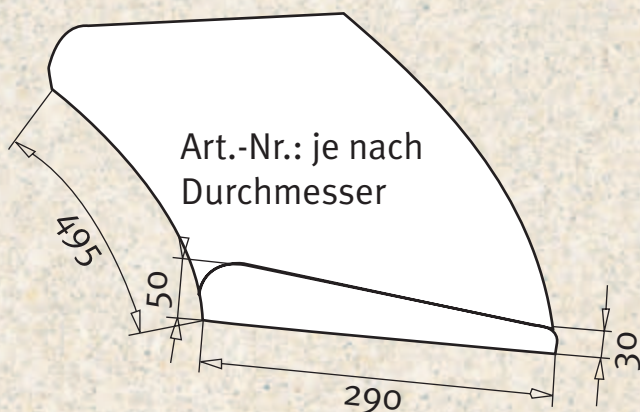

# GRATONIT®

Schwimmbeckensteine

Betonsonderteile

**Randstein gerade**

**Verlegeplatte**

**Innenecke**

**Außenecke**

**Randstein gerundet für diverse Rund-, Oval- und Achtformbecken**

Durchmesser	Art.-Nr.	Durchmesser	Art.-Nr.
1,00 m	5100	4,00 m	5400
2,00 m	5200	4,20 m	5420
2,50 m	5250	4,50 m	5450
2,75 m	5275	5,00 m	5500
3,00 m	5300	6,00 m	5600
3,20 m	5320	7,00 m	5700
3,50 m	5350	8,00 m	5800
3,60 m	5360	10,00 m	51000