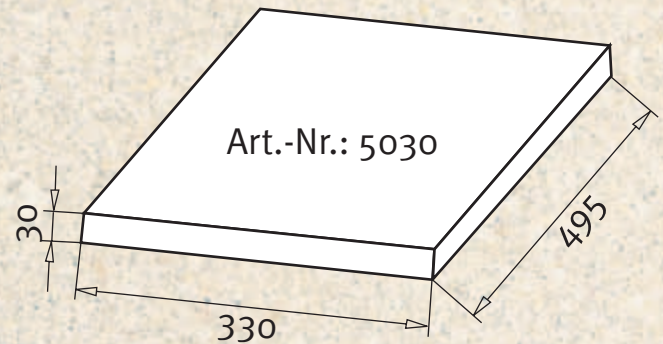

# GRATONIT®

Schwimmbeckensteine

Betonsonderteile

**Randstein gerade**

**Verlegeplatte**

**Innenecke**

**Außenecke**

**Randstein gerundet für diverse Rund-, Oval- und Achtformbecken**

Durchmesser	Art.-Nr.	Durchmesser	Art.-Nr.
1,00 m	5100	4,00 m	5400
2,00 m	5200	4,20 m	5420
2,50 m	5250	4,50 m	5450
2,75 m	5275	5,00 m	5500
3,00 m	5300	6,00 m	5600
3,20 m	5320	7,00 m	5700
3,50 m	5350	8,00 m	5800
3,60 m	5360	10,00 m	51000