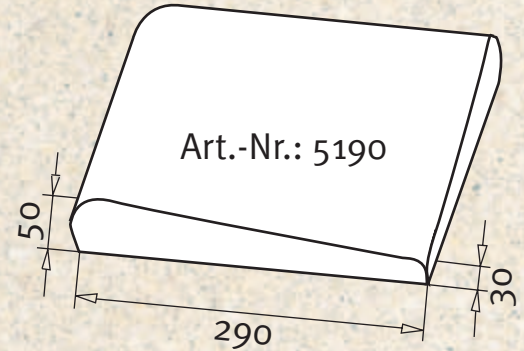

# GRATONIT®

Schwimmbeckensteine

Betonsonderteile

**Randstein gerade**

**Verlegeplatte**

**Innenecke**

**Außenecke**

**Randstein gerundet für diverse Rund-, Oval- und Achtformbecken**

Durchmesser	Art.-Nr.	Durchmesser	Art.-Nr.
1,00 m	5100	4,00 m	5400
2,00 m	5200	4,20 m	5420
2,50 m	5250	4,50 m	5450
2,75 m	5275	5,00 m	5500
3,00 m	5300	6,00 m	5600
3,20 m	5320	7,00 m	5700
3,50 m	5350	8,00 m	5800
3,60 m	5360	10,00 m	51000

überreicht durch Ihren Fachhändler:

Alle Maße sind ca.-Maße in mm. Geringe Abweichungen, Farbtoleranzen und Poren sind produktionsbedingt und kein Anlass zur Reklamation. Beachten Sie die Verarbeitungsempfehlung!