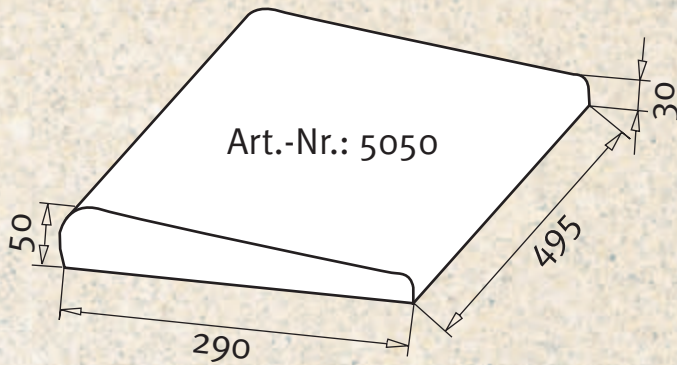

# GRATONIT®

Schwimmbeckensteine

Betonsonderteile

**Randstein gerade**

**Verlegeplatte**

**Innenecke**

**Außenecke**

**Randstein gerundet für diverse Rund-, Oval- und Achtformbecken**

Durchmesser	Art.-Nr.	Durchmesser	Art.-Nr.
1,00 m	5100	4,00 m	5400
2,00 m	5200	4,20 m	5420
2,50 m	5250	4,50 m	5450
2,75 m	5275	5,00 m	5500
3,00 m	5300	6,00 m	5600
3,20 m	5320	7,00 m	5700
3,50 m	5350	8,00 m	5800
3,60 m	5360	10,00 m	51000

überreicht durch Ihren Fachhändler:

Alle Maße sind ca.-Maße in mm. Geringe Abweichungen, Farbtoleranzen und Poren sind produktionsbedingt und kein Anlass zur Reklamation. Beachten Sie die Verarbeitungsempfehlung!